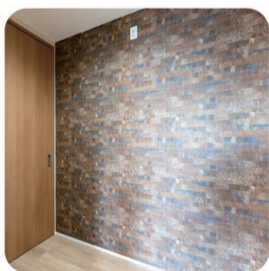

ガレージのある家  
中庭で家族が繋がる

ウタトオト。

わたしたちの家づくりは  
音楽のような  
ワクワクにあふれている。

どんな  
おうちのの？

白い外壁に黒の屋根(ガルバリウム鋼板)が、シンプルな中に重厚感とアクセントを与えている外観。  
LDKと家族動線・ゲストルーム(将来同居予定のお母様の部屋)が中庭で繋がっており、  
プライバシーを確保しつつ繋がりを感じることができる間取り設計。  
どこからでも水廻りを使いやすい家事動線をぜひご体感ください。  
その他にも、雨に濡れないインナーガレージやご主人様の趣味を満喫できるスタジオなど、  
家の中で楽しめるこだわりもたくさんあります。  
中庭では家族で日向ぼっこやパーベキューなど、外出しなくても「おうち時間」を楽しむ  
新しい生活様式が詰まったお家です。ぜひ見学してご体感ください。